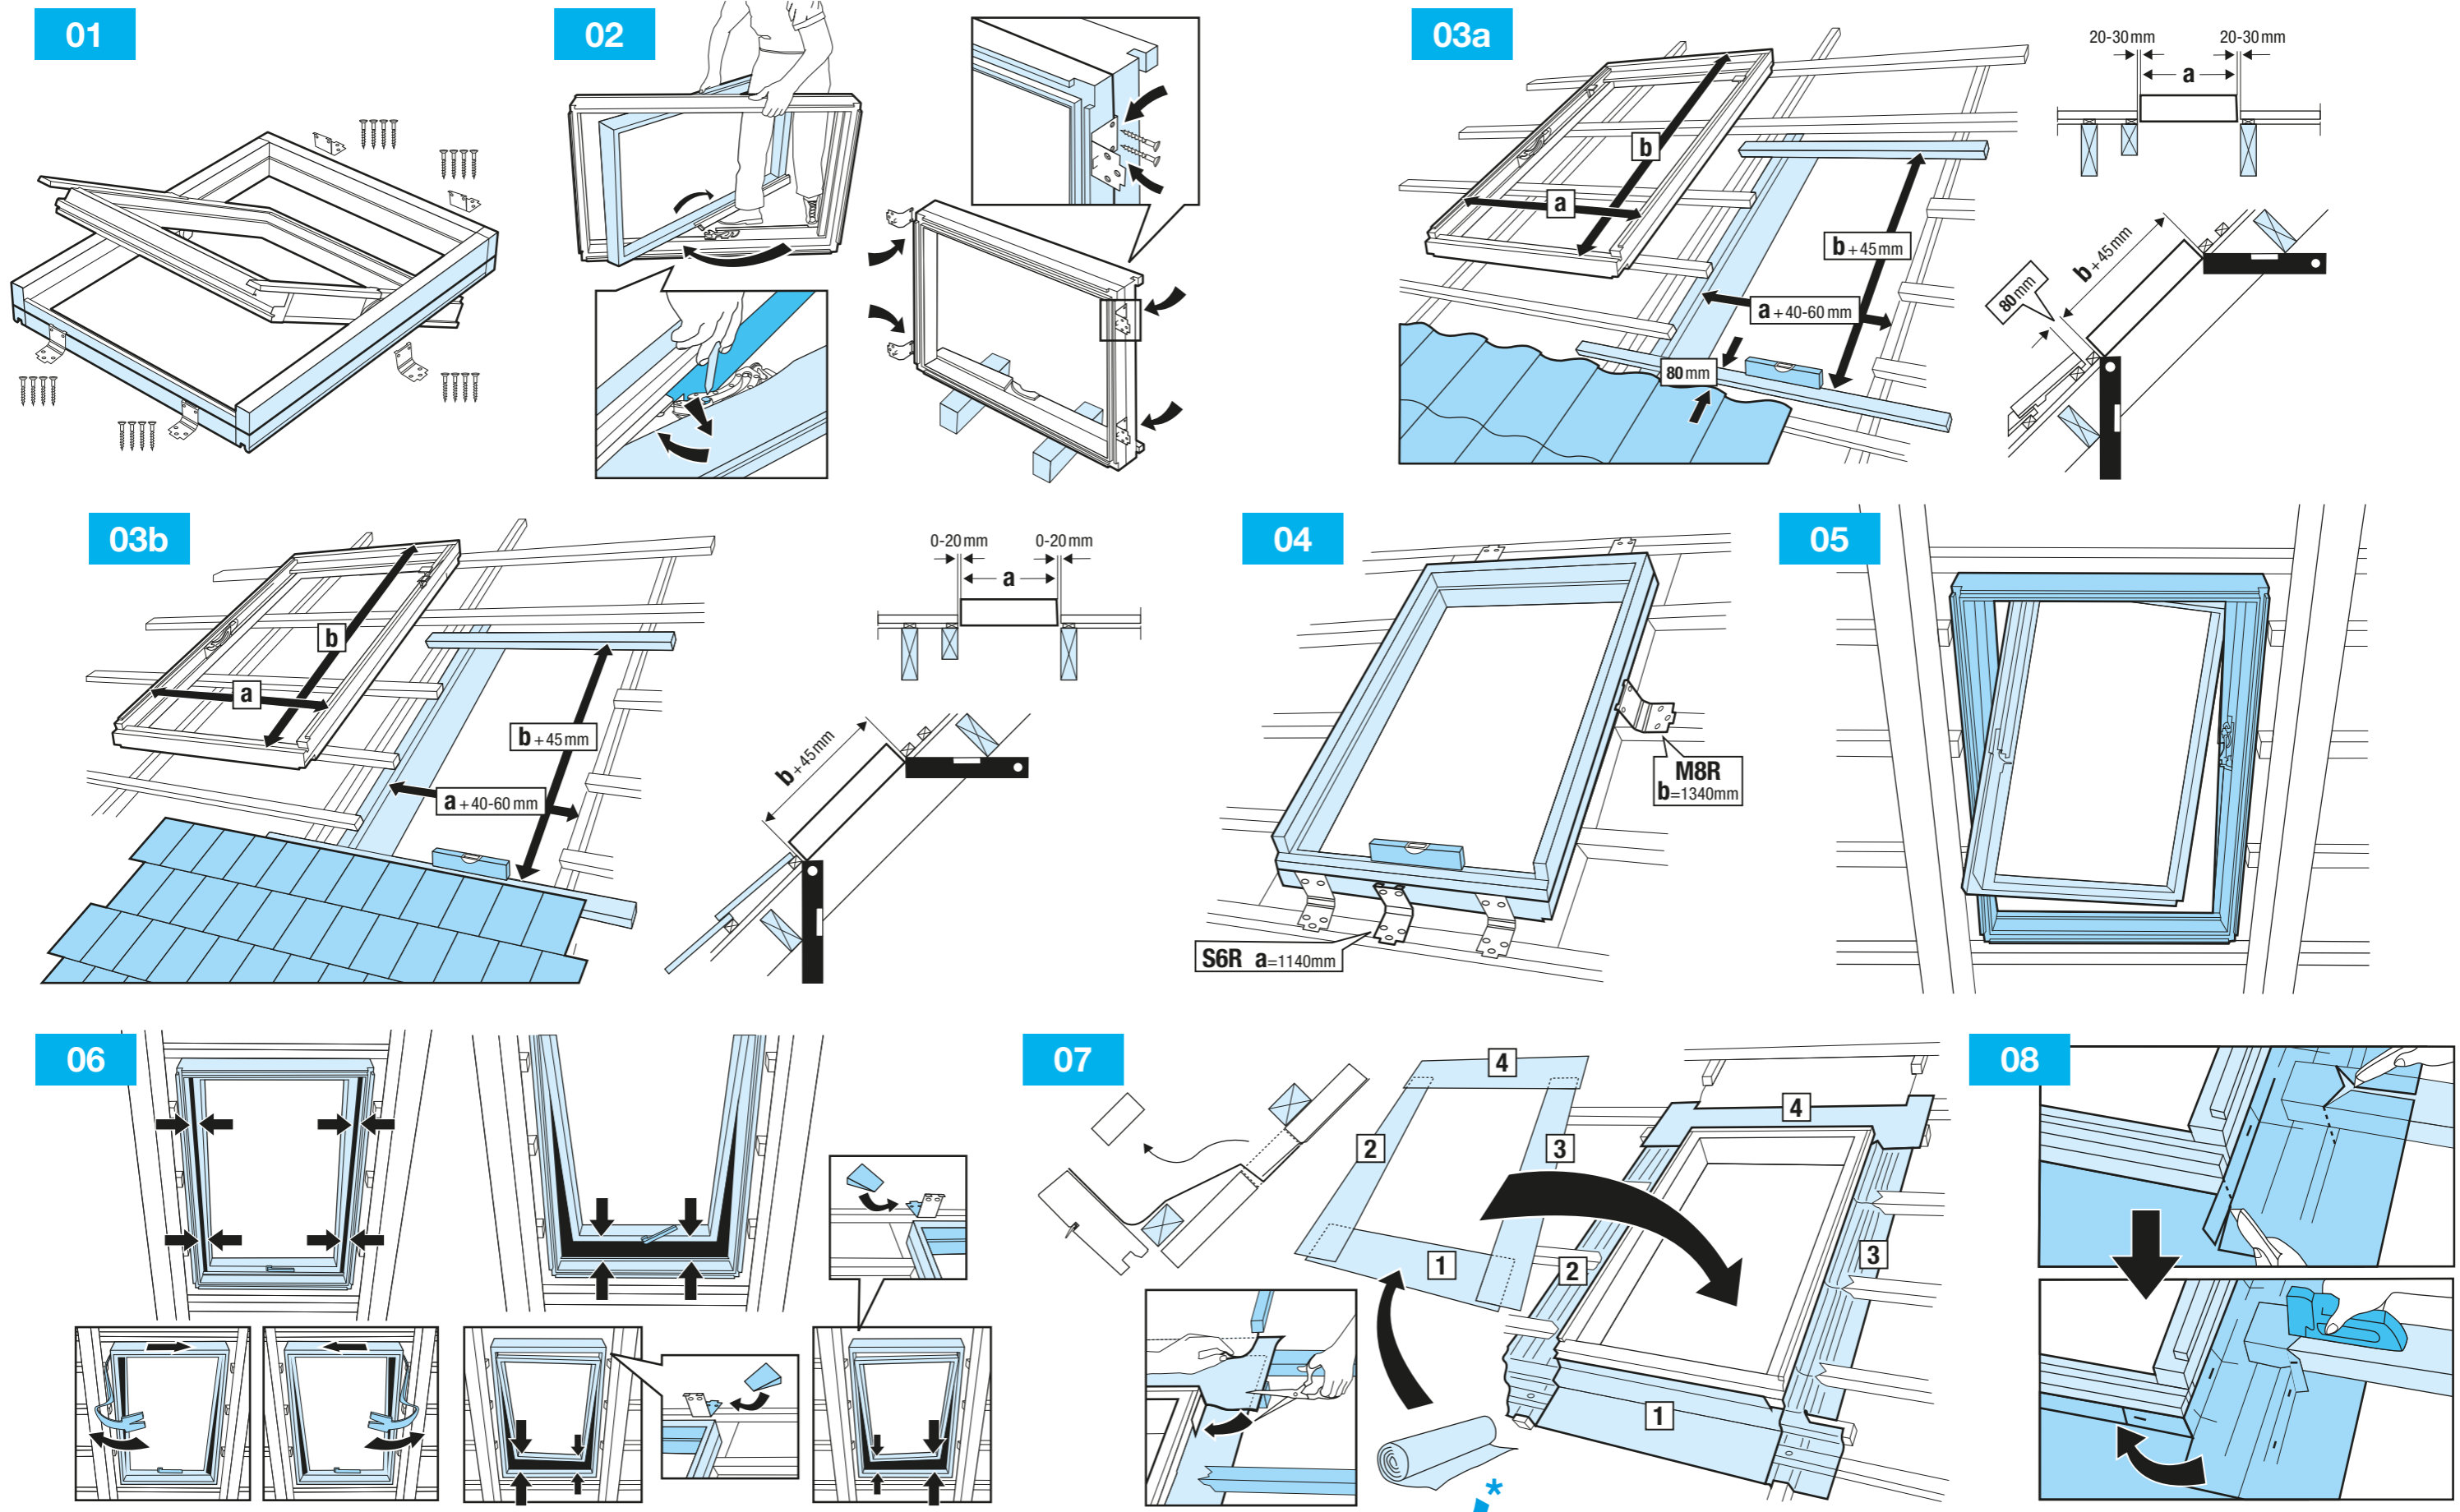

ROOF WINDOW

Fenêtre de toit • Dachfenster • Ovenlysvindue • Dakvenster • Finestra per tetti • Tetőtéri ablak • Sřešní okno
Okno dachowe • Ferestre de mansarda • Strešno okno • Strešné okno • Krovni prozor

* Roofing underlay not included • Krovna folija nije u kutiji • Sřešní folie není součástí dodávky • Waterkerende manchet / dampfolie wordt niet meegeleverd • Film sous-toiture non inclus • Dachfolie ist nicht in der Verpackung enthalten
A doboz nem tartalmazza a tetőfóliát • Foglio impermeabile non incluso • Folia wstępnego krycia nie jest załączona • Membrana de acoperis nu este inclusa • Strešná fólia nie je súčasťou balenia • Lámina impermeable no incluida

WO

0-16 mm

ZO

16-50 mm

WO

16-120 mm

09b

10b